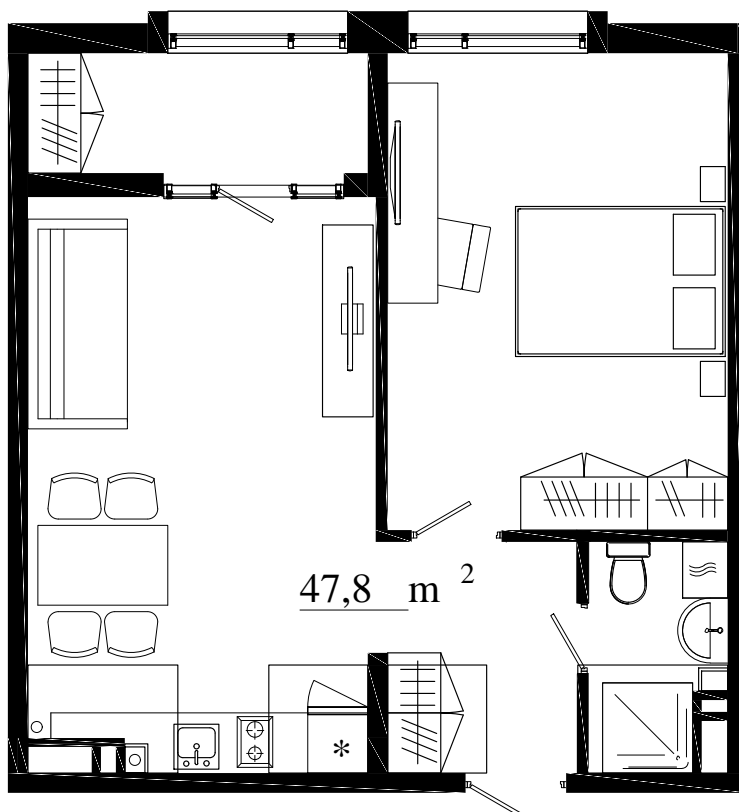

Номер: 24

2-cameră

47.2 m²

Отсканируйте QR-код
и смотрите на сайте
metropolis.md

61 360 euro

Bloc locativ

Apart Hotel

Etaj