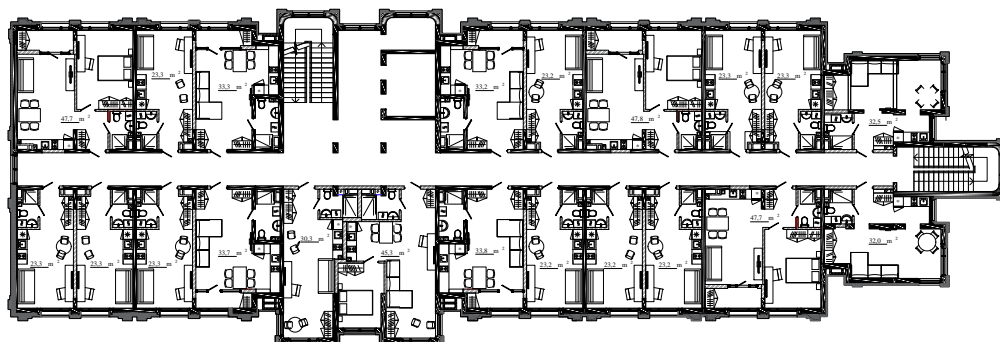

2

Secția

1

Darea în exploatare

4 кв. 2024

Pe etaj

На генплане Apart Hotel

Адрес офиса продаж
Кишинев, бул. Дачия 59