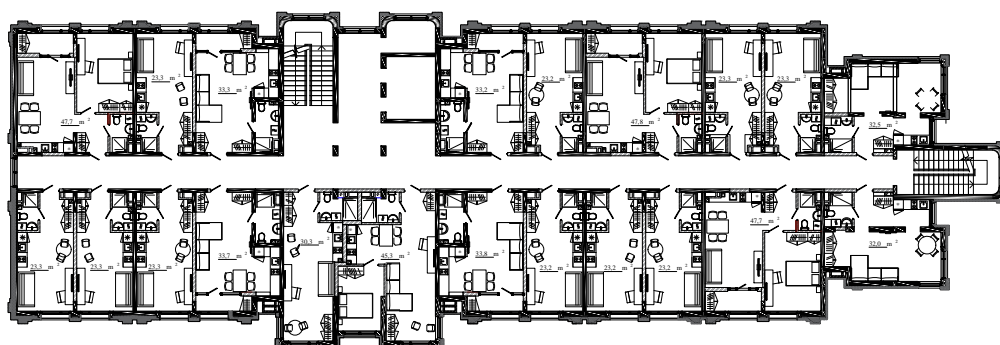

METROPOLIS

+373 79 00 2000

info@metropolis.md

metropolis.md

Pe etaj