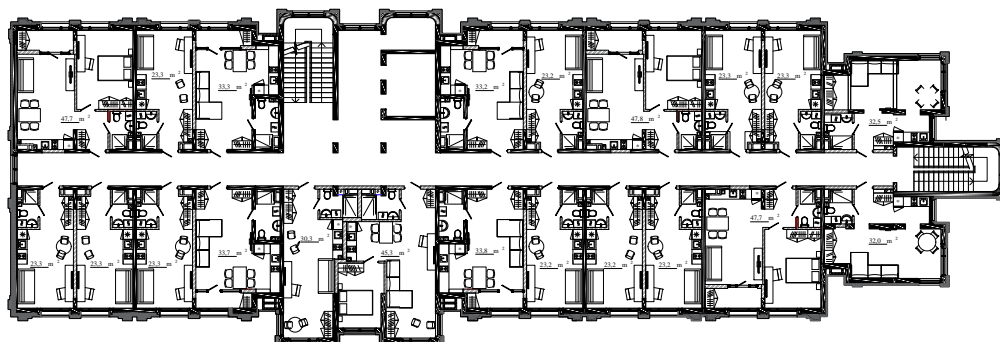

8

Secția

1

Darea în exploatare

4 кв. 2024

Pe etaj

На генплане Apart Hotel

Адрес офиса продаж
Кишинев, бул. Дачия 59